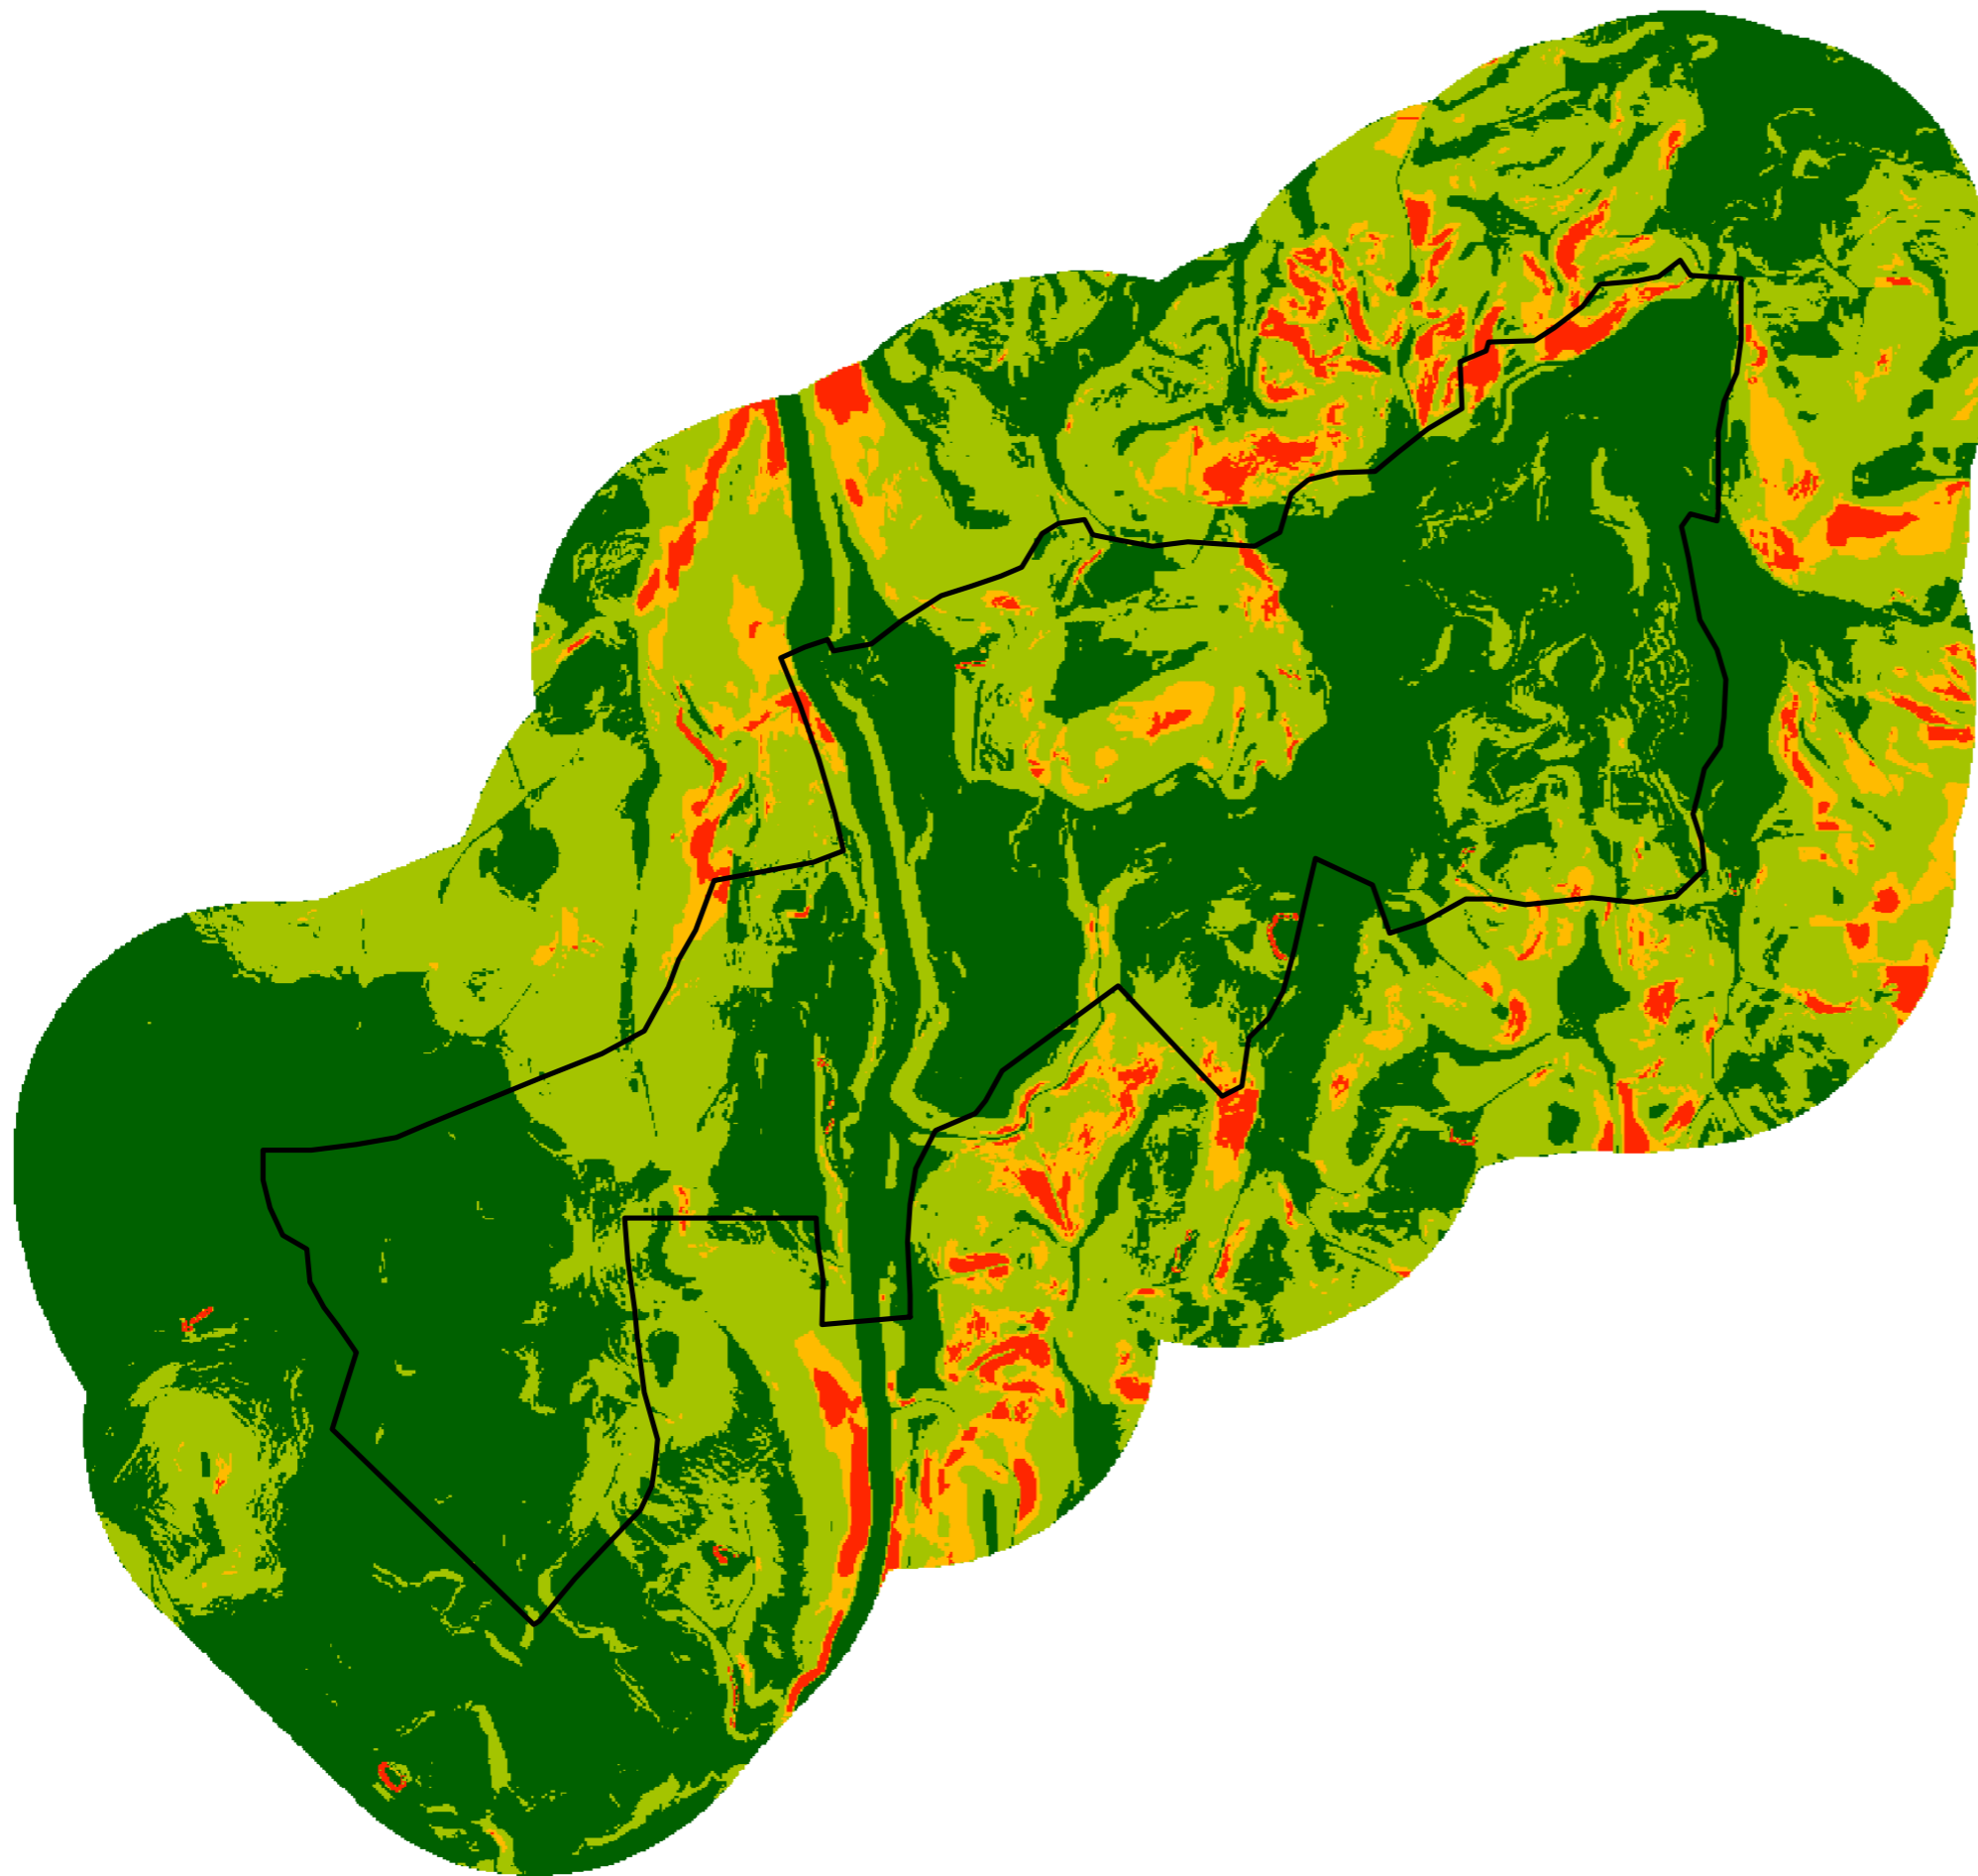

Mapa de declividade para o município de Rio Fortuna

Legenda

 Área urbana de Rio Fortuna

Declividade

-  0 - 10
-  10,00000001 - 25
-  25,00000001 - 30
-  30,00000001 - 45